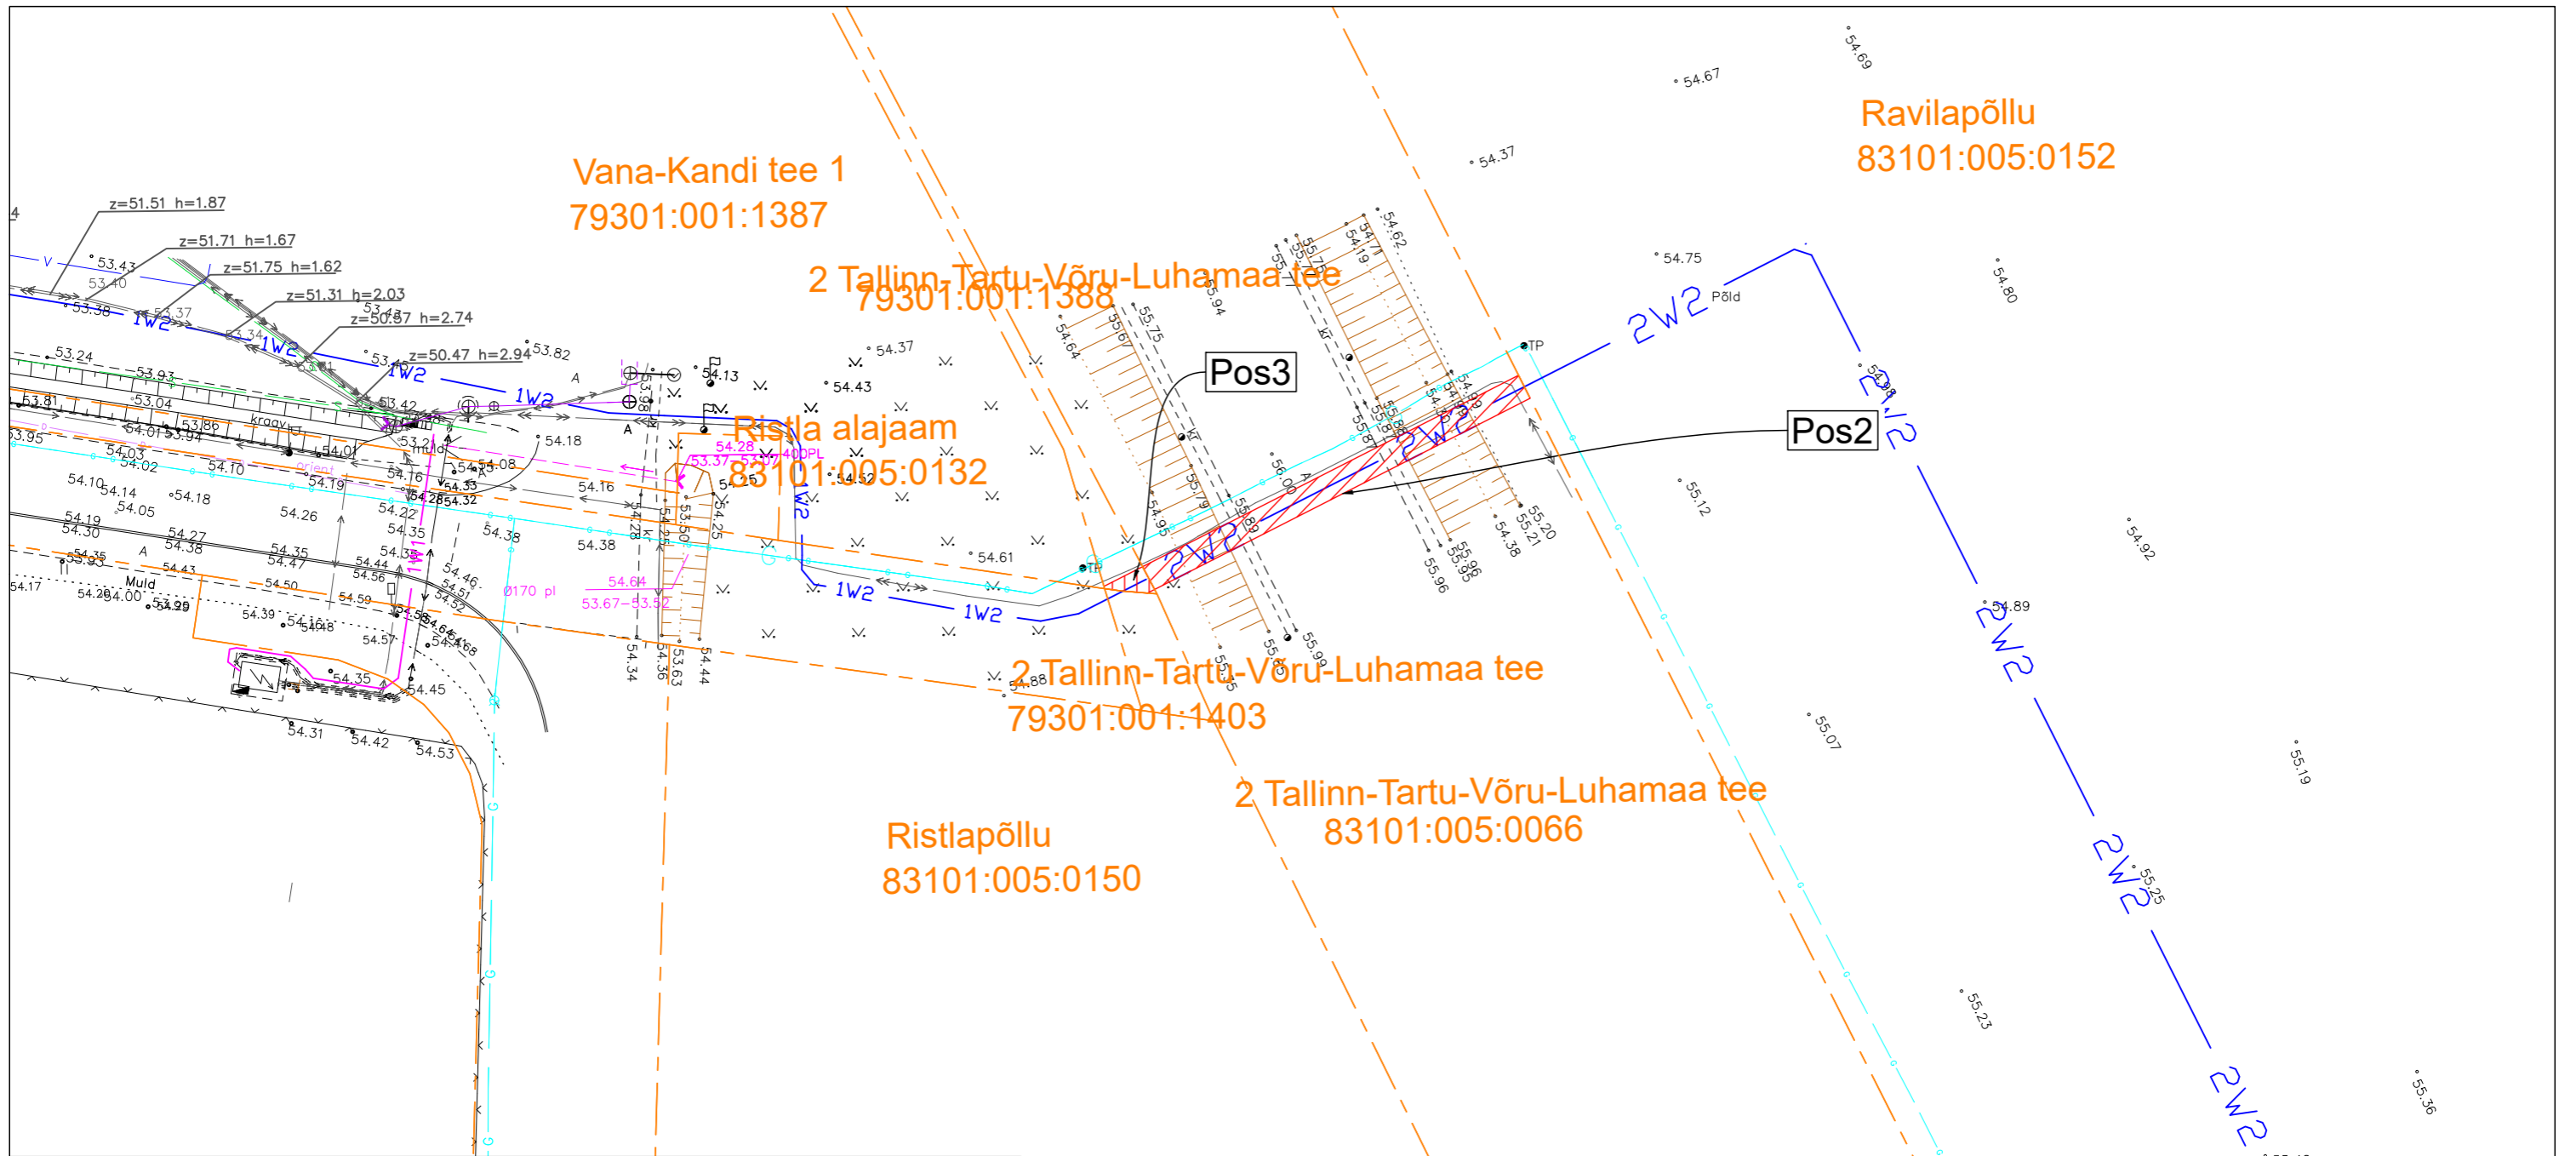

# Isikliku kasutusõiguse seadmise plaan

IKÕ ala Pos nr (plaanil)	Kinnistu registriosa nr	Katastriüksuse tunnus, nimi ja sihtotstarve	IKÕ ala pindala ruutmeetrites m <sup>2</sup>
Pos 2	5687350	83101:005:0066; Tallinn-Tartu-Võru-Luhamaa tee; transpordimaa	66
Pos 3	24245050	79301:001:1388; Tallinn-Tartu-Võru-Luhamaa tee; transpordimaa	4

Projekti nimi Tartu-Ilmatsalu, Tartu-Rõhu ja Tartu- Nõo 15 kV fiidrite ümberehitus tööd TÖÖPROJEKT			Töö nr LR7509
Koostaja Siim Sulamägi	Möötkava 1:500	Leht/ formaat : /A3	Kuupäev 23.03.2024

--- Tingmärgid Enersense AS  
 Kinnistupiir  
 Isikliku kasutusõiguse seadmise ala  
— 2W2 — Projekteeritud KP kaabel  
 (Samas kaevikus 2 toru)